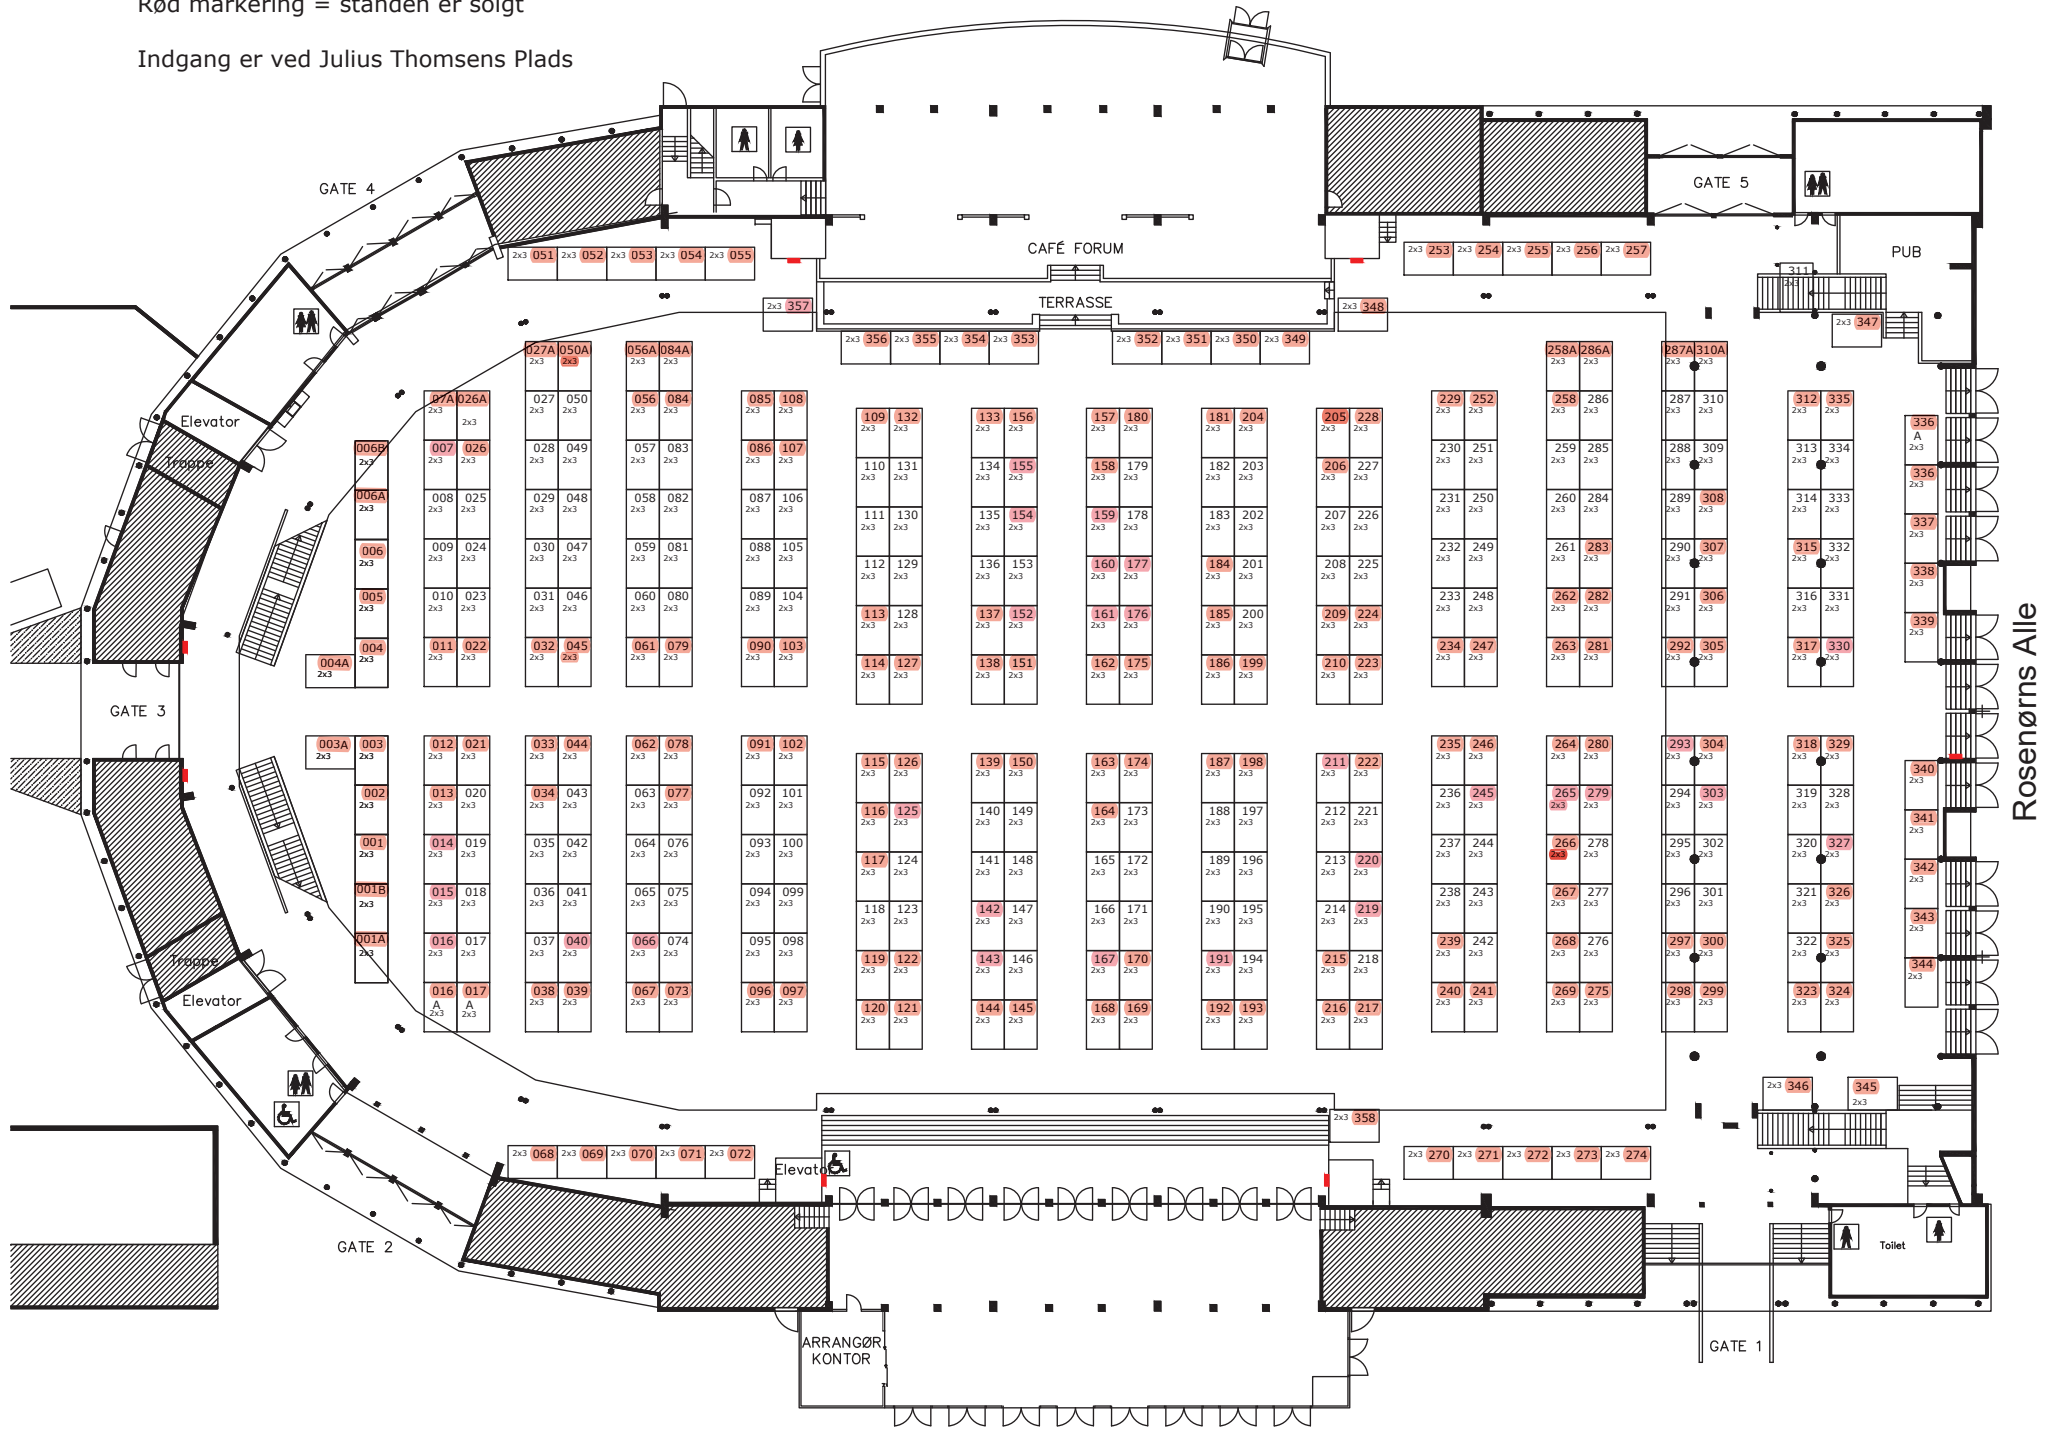

# Steenstrups Alle

Rød markering = standen er solgt

Indgang er ved Julius Thomsens Plads

Rosenørns Alle

10 meter

Julius Thomsens Plads